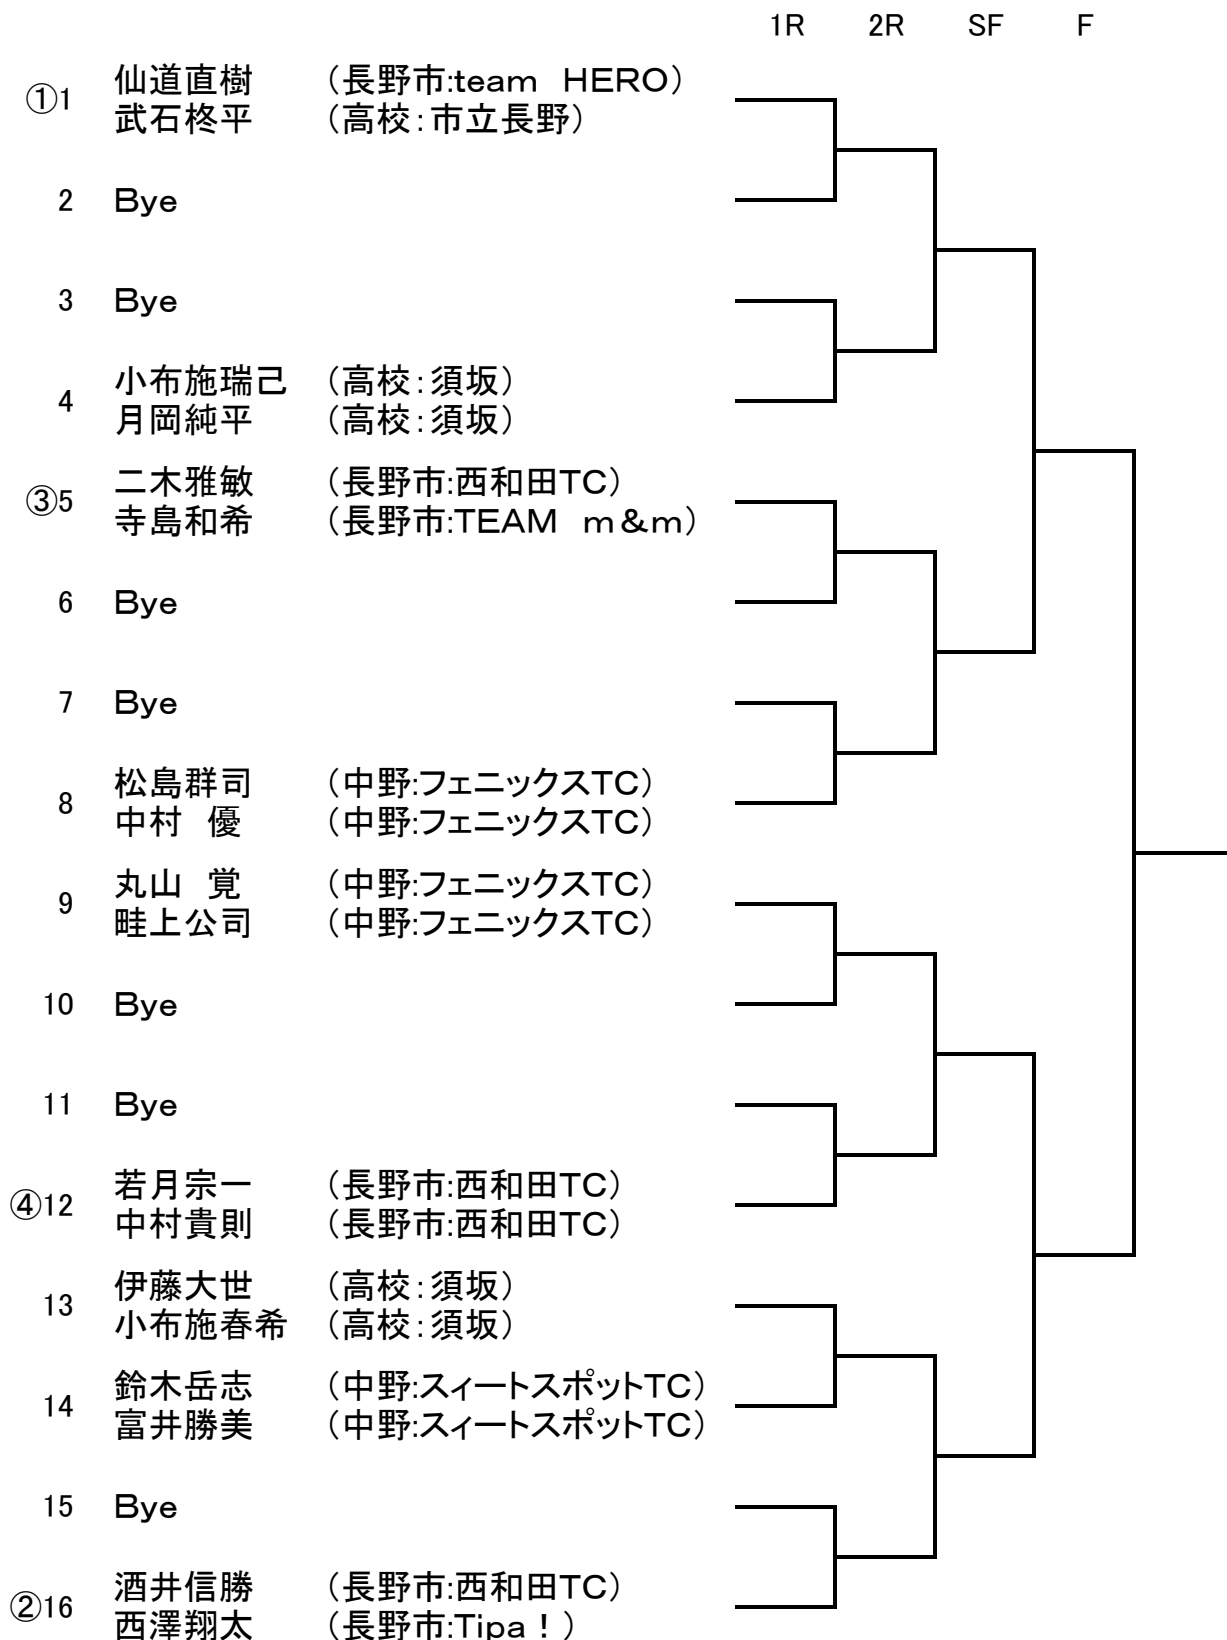

第17回 中野土びなテニス大会

男子ダブルス(9) 大会グレード:E

(2016年4月4日発表のランキングにより作成)