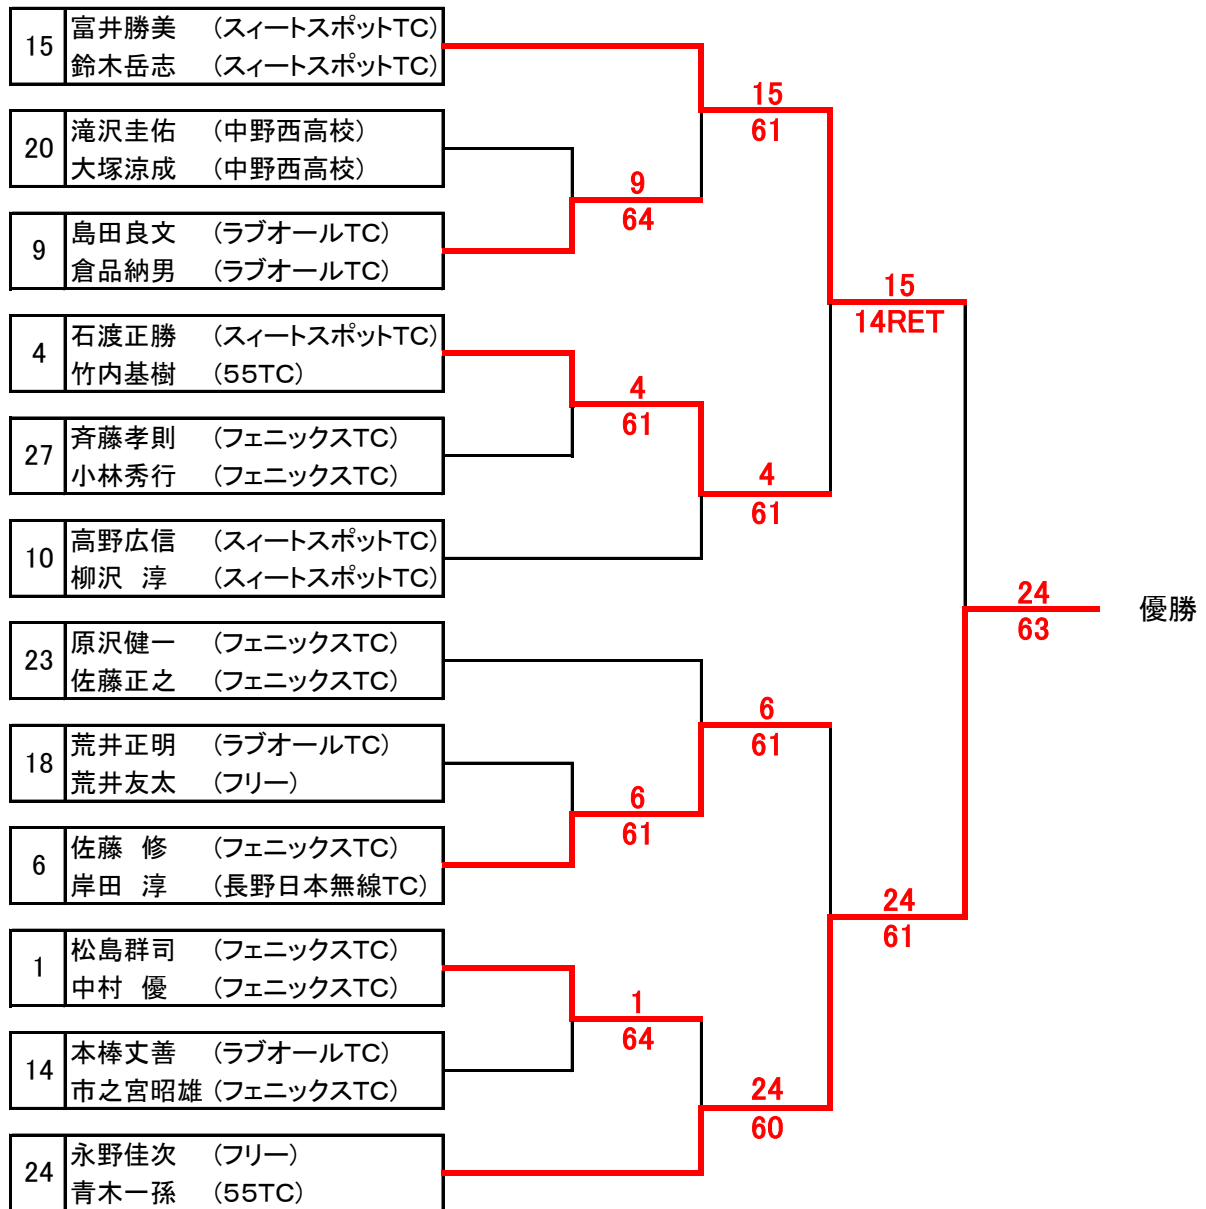

Eブロック (5番コート)		山本浩明 太田 晃	滝沢圭佑 大塚涼成	渡邊潤太 佐々木魁	篠原 孝 篠原 学	原沢健一 佐藤正之	勝敗	順位
19	山本浩明 (中実OB) 太田 晃 (中実OB)		2-6	6-3	6-0	2-6	2-2	3
20	滝沢圭佑 (中野西高校) 大塚涼成 (中野西高校)	6-2		6-1	6-0	2-6	3-1	2
21	渡邊潤太 (中野西高校) 佐々木魁 (中野西高校)	3-6	1-6		6-0	2-6	1-3	4
22	篠原 孝 (フリー) 篠原 学 (フリー)	0-6	0-6	0-6		0-6	0-4	5
23	原沢健一 (フェニックスTC) 佐藤正之 (フェニックスTC)	6-2	6-2	6-2	6-0		4-0	1

Fブロック (6番コート)		永野佳次 青木一孫	加藤 亘 山田寛武	佐藤大虎 玉木翔也	斉藤孝則 小林秀行	勝敗	順位
24	永野佳次 (フリー) 青木一孫 (55TC)		6-0	6-0	6-2	3-0	1
25	加藤 亘 (中野西高校) 山田寛武 (中野西高校)	0-6		2-6	0-6	0-3	4
26	佐藤大虎 (中野西高校) 玉木翔也 (中野西高校)	0-6	6-2		3-6	1-2	3
27	斉藤孝則 (フェニックスTC) 小林秀行 (フェニックスTC)	2-6	6-0	6-3		2-1	2

女子ダブルス 予選リーグ表

Aブロック (7番コート)		滝沢正枝 栗林静子	池田華音 竹内祐羽	星野てる美 小川みゆき	田中月菜 山田瑞起	勝敗	順位
1	滝沢正枝 (サンパレーTC) 栗林静子 (MAX)		6-0	6-1	6-1	3-0	1
2	池田華音 (中野西高校) 竹内祐羽 (中野西高校)	0-6		0-6	1-6	0-3	4
3	星野てる美 (スイートスポットTC) 小川みゆき (ラブオールTC)	1-6	6-0		4-6	1-2	3
4	田中月菜 (中野西高校) 山田瑞起 (中野西高校)	1-6	6-1	6-4		2-0	2

Bブロック (8番コート)		丸山日菜子 元田彩貴	小林ゆい 小林三季乃	葛綿菜波 清水美希	小山晴美 田澤繭子	勝敗	順位
5	丸山日菜子 (中野西高校) 元田彩貴 (信州大学)		6-0	6-0	6-1	3-0	1
6	小林ゆい (中野西高校) 小林三季乃 (中野西高校)	0-6		6-4	0-6	6-2	3
7	葛綿菜波 (中野西高校) 清水美希 (中野西高校)	0-6	4-6		2-6	0-3	4
8	小山晴美 (ラブオールTC) 田澤繭子 (フェニックスTC)	1-6	6-0	6-2		2-1	2

男子【決勝トーナメント】